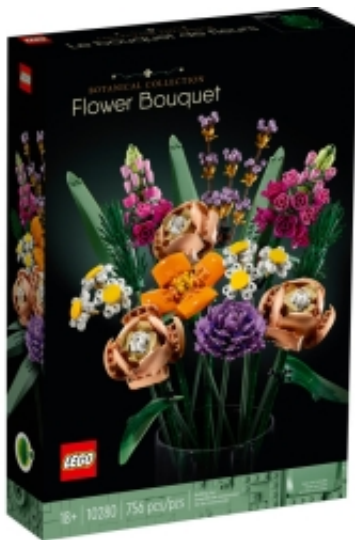

Link do produktu: <https://zabawkiemi.pl/lego-icons-10280-bukiet-kwiatow-p-2199.html>

LEGO ICONS 10280 Bukiet kwiatów

Cena	199,00 zł
Numer katalogowy	10280
Kod EAN	5702016913767
Producent	Lego
Ilość klocków	756 szt.
Rok wydania	2021
Wiek	18+ lat

Opis produktu

Dawanie i dostawanie kwiatów zawsze sprawia przyjemność. Jeśli szukasz jakiegoś nieszablonowego prezentu dla miłośnika kwiatów, zestaw LEGO® 10280 Bukiet kwiatów będzie strzałem w dziesiątkę. Odpręż się i stwórz ten piękny, kreatywny model konstrukcyjny bukietu kwiatów, który możesz podarować ukochanej osobie. Gdy skończysz, imponujący bukiet ożywi każde pomieszczenie w Twoim domu. Możliwość regulowania długości łodyg sprawia, że kwiaty zmieszczą się w każdym wazonie czy innym pojemniku.

Bukiet jak z prawdziwej kwiaciarni

Wszystkie detale bukietu są wykonane z elementów LEGO i można je modyfikować, by nadać modelowi wyjątkowość. Większość kwiatów ma ruchome płatki, które pozwalają zmieniać aranżacje bukietu. Łodygi można rozłożyć na części i złożyć ponownie w inny sposób, zmieniając długość i kształt kwiatów. Ten zestaw jest częścią botanicznej kolekcji LEGO dla dorosłych i zawiera elementy wykonane z plastiku pochodzenia roślinnego, pozyskanego z trzciny cukrowej ze zrównoważonego źródła.